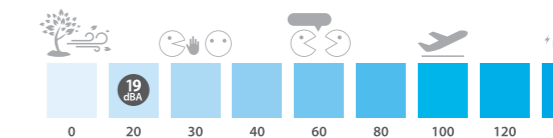

3 Безшумна работа

Някои от нашите тела могат да работят на ниво на звуково налягане до 19dB(A) - тихо като шумолящи листа. Така дори децата могат да спят спокойно, докато устройството работи. Лека нощ и сладки сънища.